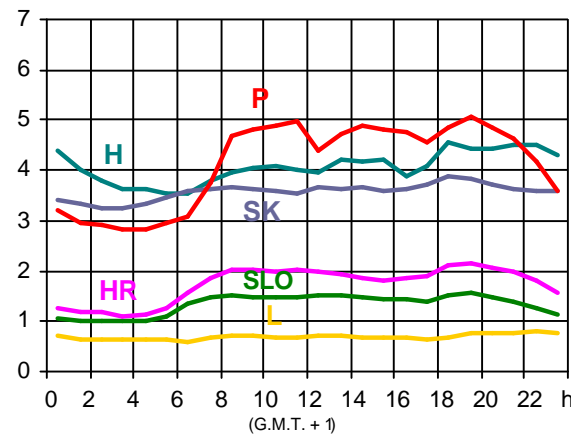

**Valeurs de charge 2000 - Grafiques**  
**Lastwerte 2000 - Grafiken**  
**Load values 2000 - Graphs**

**Annexe du chapitre II de l'Annuaire Statistique 2000**  
**Anhang zum Kapitel II des Statistischen Jahrbuchs 2000**  
**Appendix of chapter II of the Statistical Yearbook 2000**

19.01.2000 ( en/in GW )

16.02.2000 ( en/in GW )

19.01.2000 ( en/in GW )

16.02.2000 ( en/in GW )

19.01.2000 ( en/in GW )

16.02.2000 ( en/in GW )

15.03.2000 (en/in GW)

19.04.2000 (en/in GW)

15.03.2000 (en/in GW)

19.04.2000 (en/in GW)

15.03.2000 (en/in GW)

19.04.2000 (en/in GW)

**17.05.2000** ( en/in GW )

**21.06.2000** ( en/in GW )

**17.05.2000** ( en/in GW )

**21.06.2000** ( en/in GW )

**17.05.2000** ( en/in GW )

**21.06.2000** ( en/in GW )

**19.07.2000** ( en/in GW )

**16.08.2000** ( en/in GW )

**19.07.2000** ( en/in GW )

**16.08.2000** ( en/in GW )

**19.07.2000** ( en/in GW )

**16.08.2000** ( en/in GW )