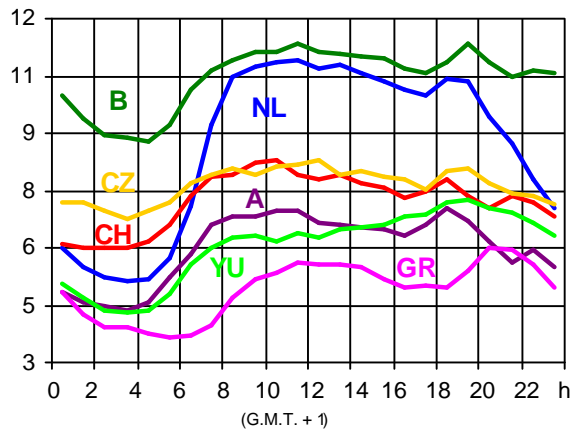

**Valeurs de charge 2000 - Grafiques**  
**Lastwerte 2000 - Grafiken**  
**Load values 2000 - Graphs**

**Annexe du chapitre II de l'Annuaire Statistique 2000**  
**Anhang zum Kapitel II des Statistischen Jahrbuchs 2000**  
**Appendix of chapter II of the Statistical Yearbook 2000**

19.01.2000 ( en/in GW )

16.02.2000 ( en/in GW )

19.01.2000 ( en/in GW )

16.02.2000 ( en/in GW )

19.01.2000 ( en/in GW )

16.02.2000 ( en/in GW )

15.03.2000 (en/in GW)

19.04.2000 (en/in GW)

15.03.2000 (en/in GW)

19.04.2000 (en/in GW)

15.03.2000 (en/in GW)

19.04.2000 (en/in GW)

**17.05.2000** ( en/in GW )

**21.06.2000** ( en/in GW )

**17.05.2000** ( en/in GW )

**21.06.2000** ( en/in GW )

**17.05.2000** ( en/in GW )

**21.06.2000** ( en/in GW )

**19.07.2000** ( en/in GW )

**16.08.2000** ( en/in GW )

**19.07.2000** ( en/in GW )

**16.08.2000** ( en/in GW )

**19.07.2000** ( en/in GW )

**16.08.2000** ( en/in GW )