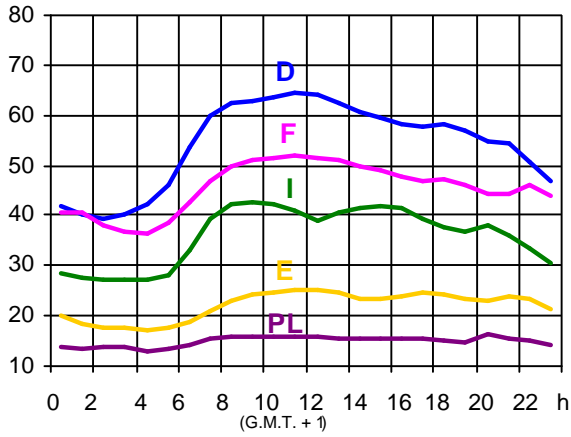

**Valeurs de charge 2000 - Grafiques**  
**Lastwerte 2000 - Grafiken**  
**Load values 2000 - Graphs**

**Annexe du chapitre II de l'Annuaire Statistique 2000**  
**Anhang zum Kapitel II des Statistischen Jahrbuchs 2000**  
**Appendix of chapter II of the Statistical Yearbook 2000**

15.03.2000 (en/in GW)

19.04.2000 (en/in GW)

15.03.2000 (en/in GW)

19.04.2000 (en/in GW)

**17.05.2000** ( en/in GW )

**21.06.2000** ( en/in GW )

**17.05.2000** ( en/in GW )

**21.06.2000** ( en/in GW )

**17.05.2000** ( en/in GW )

**21.06.2000** ( en/in GW )

**19.07.2000** ( en/in GW )

**16.08.2000** ( en/in GW )

**19.07.2000** ( en/in GW )

**16.08.2000** ( en/in GW )

**19.07.2000** ( en/in GW )

**16.08.2000** ( en/in GW )