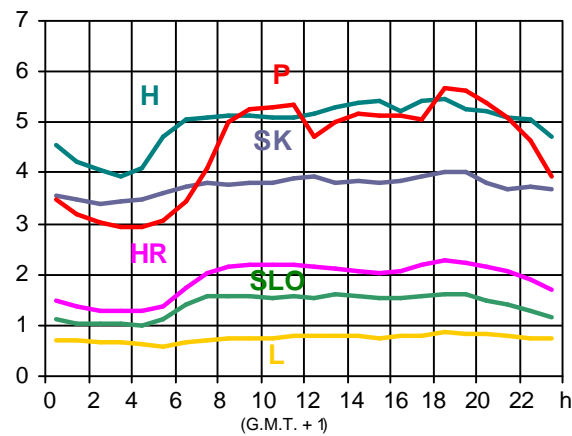

**Valeurs de charge 2000 - Grafiques**  
**Lastwerte 2000 - Grafiken**  
**Load values 2000 - Graphs**

**Annexe du chapitre II de l'Annuaire Statistique 2000**  
**Anhang zum Kapitel II des Statistischen Jahrbuchs 2000**  
**Appendix of chapter II of the Statistical Yearbook 2000**

19.01.2000 ( en/in GW )

16.02.2000 ( en/in GW )

19.01.2000 ( en/in GW )

16.02.2000 ( en/in GW )

19.01.2000 ( en/in GW )

16.02.2000 ( en/in GW )

15.03.2000 (en/in GW)

19.04.2000 (en/in GW)

15.03.2000 (en/in GW)

19.04.2000 (en/in GW)

15.03.2000 (en/in GW)

19.04.2000 (en/in GW)

**17.05.2000** ( en/in GW )

**21.06.2000** ( en/in GW )

**17.05.2000** ( en/in GW )

**21.06.2000** ( en/in GW )

**17.05.2000** ( en/in GW )

**21.06.2000** ( en/in GW )

**19.07.2000** ( en/in GW )

**16.08.2000** ( en/in GW )

**19.07.2000** ( en/in GW )

**16.08.2000** ( en/in GW )

**19.07.2000** ( en/in GW )

**16.08.2000** ( en/in GW )