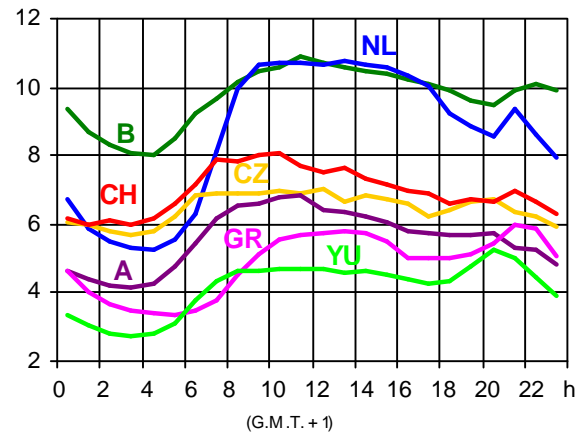

**Valeurs de charge 2000 - Grafiques**  
**Lastwerte 2000 - Grafiken**  
**Load values 2000 - Graphs**

**Annexe du chapitre II de l'Annuaire Statistique 2000**  
**Anhang zum Kapitel II des Statistischen Jahrbuchs 2000**  
**Appendix of chapter II of the Statistical Yearbook 2000**

19.01.2000 ( en/in GW )

16.02.2000 ( en/in GW )

19.01.2000 ( en/in GW )

16.02.2000 ( en/in GW )

19.01.2000 ( en/in GW )

16.02.2000 ( en/in GW )

15.03.2000 (en/in GW)

19.04.2000 (en/in GW)

15.03.2000 (en/in GW)

19.04.2000 (en/in GW)

15.03.2000 (en/in GW)

19.04.2000 (en/in GW)

**17.05.2000** ( en/in GW )

**21.06.2000** ( en/in GW )

**17.05.2000** ( en/in GW )

**21.06.2000** ( en/in GW )

**17.05.2000** ( en/in GW )

**21.06.2000** ( en/in GW )

**19.07.2000** ( en/in GW )

**16.08.2000** ( en/in GW )

**19.07.2000** ( en/in GW )

**16.08.2000** ( en/in GW )

**19.07.2000** ( en/in GW )

**16.08.2000** ( en/in GW )