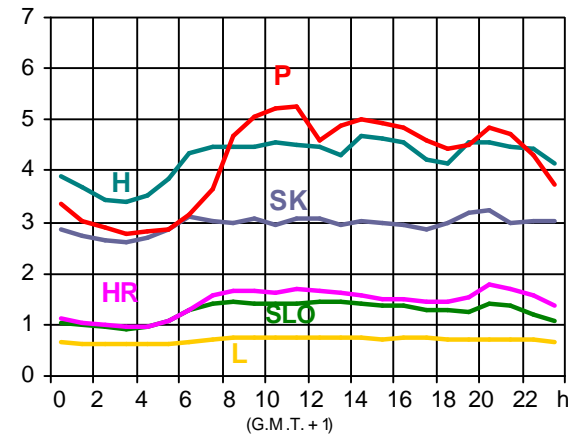

**Valeurs de charge 2000 - Grafiques**  
**Lastwerte 2000 - Grafiken**  
**Load values 2000 - Graphs**

**Annexe du chapitre II de l'Annuaire Statistique 2000**  
**Anhang zum Kapitel II des Statistischen Jahrbuchs 2000**  
**Appendix of chapter II of the Statistical Yearbook 2000**

19.01.2000 ( en/in GW )

16.02.2000 ( en/in GW )

19.01.2000 ( en/in GW )

16.02.2000 ( en/in GW )

19.01.2000 ( en/in GW )

16.02.2000 ( en/in GW )

15.03.2000 (en/in GW)

19.04.2000 (en/in GW)

15.03.2000 (en/in GW)

19.04.2000 (en/in GW)

15.03.2000 (en/in GW)

19.04.2000 (en/in GW)

**17.05.2000** ( en/in GW )

**21.06.2000** ( en/in GW )

**17.05.2000** ( en/in GW )

**21.06.2000** ( en/in GW )

**17.05.2000** ( en/in GW )

**21.06.2000** ( en/in GW )

**19.07.2000** ( en/in GW )

**16.08.2000** ( en/in GW )

**19.07.2000** ( en/in GW )

**16.08.2000** ( en/in GW )

**19.07.2000** ( en/in GW )

**16.08.2000** ( en/in GW )