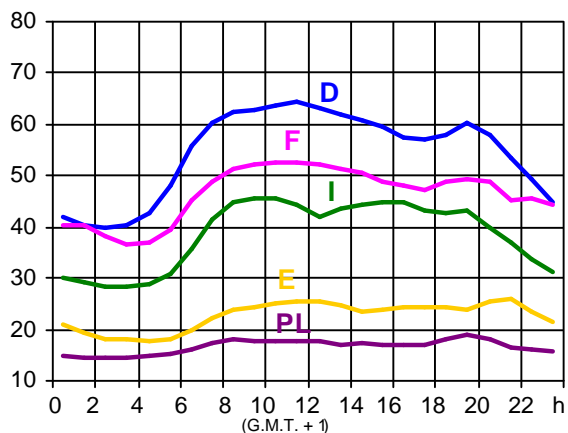

**Valeurs de charge 2000 - Grafiques**  
**Lastwerte 2000 - Grafiken**  
**Load values 2000 - Graphs**

**Annexe du chapitre II de l'Annuaire Statistique 2000**  
**Anhang zum Kapitel II des Statistischen Jahrbuchs 2000**  
**Appendix of chapter II of the Statistical Yearbook 2000**

15.03.2000 (en/in GW)

19.04.2000 (en/in GW)

15.03.2000 (en/in GW)

19.04.2000 (en/in GW)

**17.05.2000** ( en/in GW )

**21.06.2000** ( en/in GW )

**17.05.2000** ( en/in GW )

**21.06.2000** ( en/in GW )

**17.05.2000** ( en/in GW )

**21.06.2000** ( en/in GW )

**19.07.2000** ( en/in GW )

**16.08.2000** ( en/in GW )

**19.07.2000** ( en/in GW )

**16.08.2000** ( en/in GW )

**19.07.2000** ( en/in GW )

**16.08.2000** ( en/in GW )

**20.09.2000** ( en/in GW )

**18.10.2000** ( en/in GW )

**20.09.2000** ( en/in GW )

**18.10.2000** ( en/in GW )

**20.09.2000** ( en/in GW )

**18.10.2000** ( en/in GW )

15.11.2000 (en/in GW)

20.12.2000 (en/in GW)