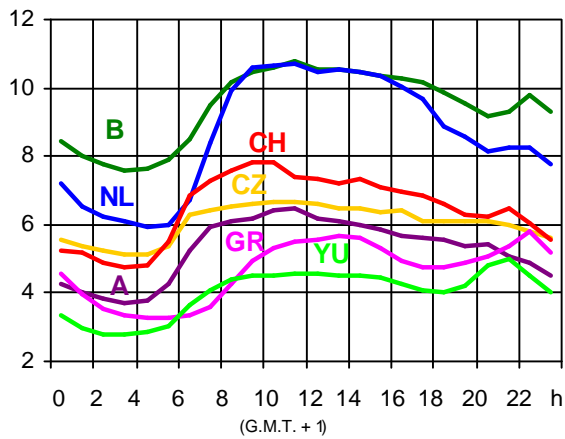

**Valeurs de charge 2000 - Grafiques**  
**Lastwerte 2000 - Grafiken**  
**Load values 2000 - Graphs**

**Annexe du chapitre II de l'Annuaire Statistique 2000**  
**Anhang zum Kapitel II des Statistischen Jahrbuchs 2000**  
**Appendix of chapter II of the Statistical Yearbook 2000**

19.01.2000 ( en/in GW )

16.02.2000 ( en/in GW )

19.01.2000 ( en/in GW )

16.02.2000 ( en/in GW )

19.01.2000 ( en/in GW )

16.02.2000 ( en/in GW )

15.03.2000 (en/in GW)

19.04.2000 (en/in GW)

15.03.2000 (en/in GW)

19.04.2000 (en/in GW)

15.03.2000 (en/in GW)

19.04.2000 (en/in GW)

**17.05.2000** ( en/in GW )

**21.06.2000** ( en/in GW )

**17.05.2000** ( en/in GW )

**21.06.2000** ( en/in GW )

**17.05.2000** ( en/in GW )

**21.06.2000** ( en/in GW )

**19.07.2000** ( en/in GW )

**16.08.2000** ( en/in GW )

**19.07.2000** ( en/in GW )

**16.08.2000** ( en/in GW )

**19.07.2000** ( en/in GW )

**16.08.2000** ( en/in GW )