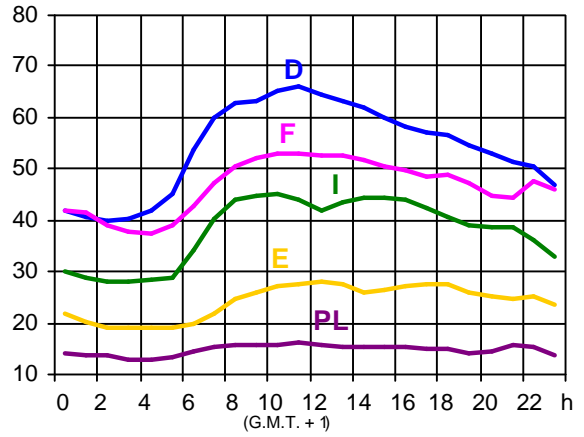

**Valeurs de charge 2000 - Grafiques**  
**Lastwerte 2000 - Grafiken**  
**Load values 2000 - Graphs**

**Annexe du chapitre II de l'Annuaire Statistique 2000**  
**Anhang zum Kapitel II des Statistischen Jahrbuchs 2000**  
**Appendix of chapter II of the Statistical Yearbook 2000**

15.03.2000 (en/in GW)

19.04.2000 (en/in GW)

15.03.2000 (en/in GW)

19.04.2000 (en/in GW)

**17.05.2000** ( en/in GW )

**21.06.2000** ( en/in GW )

**17.05.2000** ( en/in GW )

**21.06.2000** ( en/in GW )

**17.05.2000** ( en/in GW )

**21.06.2000** ( en/in GW )

**19.07.2000** ( en/in GW )

**16.08.2000** ( en/in GW )

**19.07.2000** ( en/in GW )

**16.08.2000** ( en/in GW )

**19.07.2000** ( en/in GW )

**16.08.2000** ( en/in GW )

**20.09.2000** ( en/in GW )

**18.10.2000** ( en/in GW )

**20.09.2000** ( en/in GW )

**18.10.2000** ( en/in GW )

**20.09.2000** ( en/in GW )

**18.10.2000** ( en/in GW )

15.11.2000 (en/in GW)

20.12.2000 (en/in GW)