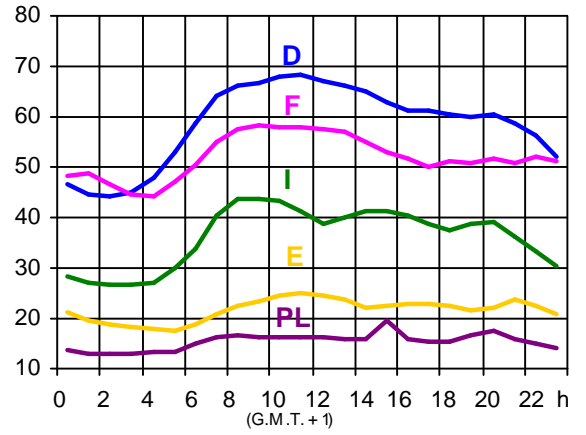

**Valeurs de charge 2000 - Grafiques**  
**Lastwerte 2000 - Grafiken**  
**Load values 2000 - Graphs**

**Annexe du chapitre II de l'Annuaire Statistique 2000**  
**Anhang zum Kapitel II des Statistischen Jahrbuchs 2000**  
**Appendix of chapter II of the Statistical Yearbook 2000**

19.01.2000 ( en/in GW )

16.02.2000 ( en/in GW )

19.01.2000 ( en/in GW )

16.02.2000 ( en/in GW )

19.01.2000 ( en/in GW )

16.02.2000 ( en/in GW )

15.03.2000 (en/in GW)

19.04.2000 (en/in GW)

15.03.2000 (en/in GW)

19.04.2000 (en/in GW)

15.03.2000 (en/in GW)

19.04.2000 (en/in GW)

**17.05.2000** ( en/in GW )

**21.06.2000** ( en/in GW )

**17.05.2000** ( en/in GW )

**21.06.2000** ( en/in GW )

**17.05.2000** ( en/in GW )

**21.06.2000** ( en/in GW )

**19.07.2000** ( en/in GW )

**16.08.2000** ( en/in GW )

**19.07.2000** ( en/in GW )

**16.08.2000** ( en/in GW )

**19.07.2000** ( en/in GW )

**16.08.2000** ( en/in GW )