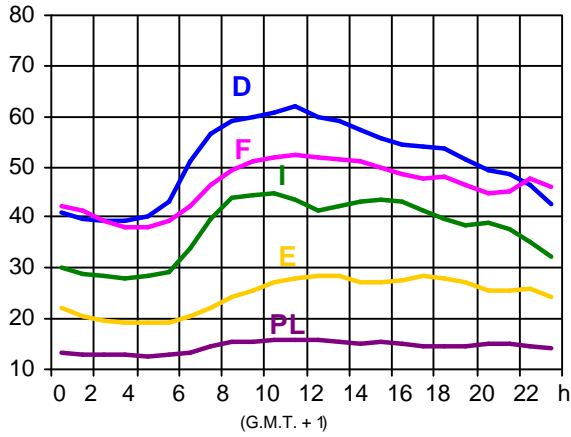

**Valeurs de charge 2000 - Grafiques**  
**Lastwerte 2000 - Grafiken**  
**Load values 2000 - Graphs**

**Annexe du chapitre II de l'Annuaire Statistique 2000**  
**Anhang zum Kapitel II des Statistischen Jahrbuchs 2000**  
**Appendix of chapter II of the Statistical Yearbook 2000**

15.03.2000 (en/in GW)

19.04.2000 (en/in GW)

15.03.2000 (en/in GW)

19.04.2000 (en/in GW)

**17.05.2000** ( en/in GW )

**21.06.2000** ( en/in GW )

**17.05.2000** ( en/in GW )

**21.06.2000** ( en/in GW )

**17.05.2000** ( en/in GW )

**21.06.2000** ( en/in GW )

**19.07.2000** ( en/in GW )

**16.08.2000** ( en/in GW )

**19.07.2000** ( en/in GW )

**16.08.2000** ( en/in GW )

**19.07.2000** ( en/in GW )

**16.08.2000** ( en/in GW )

**20.09.2000** ( en/in GW )

**18.10.2000** ( en/in GW )

**20.09.2000** ( en/in GW )

**18.10.2000** ( en/in GW )

**20.09.2000** ( en/in GW )

**18.10.2000** ( en/in GW )

15.11.2000 (en/in GW)

20.12.2000 (en/in GW)