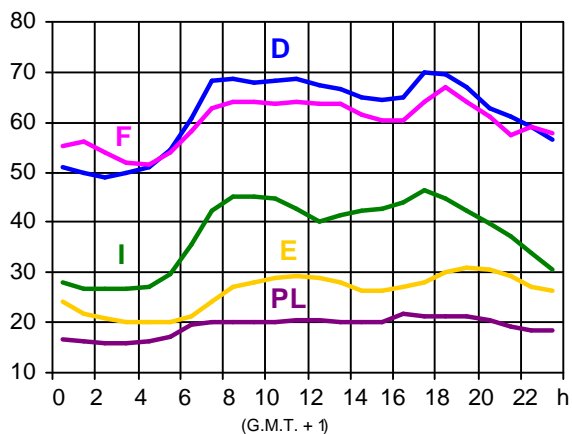

**Valeurs de charge 2000 - Grafiques**  
**Lastwerte 2000 - Grafiken**  
**Load values 2000 - Graphs**

**Annexe du chapitre II de l'Annuaire Statistique 2000**  
**Anhang zum Kapitel II des Statistischen Jahrbuchs 2000**  
**Appendix of chapter II of the Statistical Yearbook 2000**

19.01.2000 ( en/in GW )

16.02.2000 ( en/in GW )

19.01.2000 ( en/in GW )

16.02.2000 ( en/in GW )

19.01.2000 ( en/in GW )

16.02.2000 ( en/in GW )

15.03.2000 (en/in GW)

19.04.2000 (en/in GW)

15.03.2000 (en/in GW)

19.04.2000 (en/in GW)

15.03.2000 (en/in GW)

19.04.2000 (en/in GW)

**17.05.2000** ( en/in GW )

**21.06.2000** ( en/in GW )

**17.05.2000** ( en/in GW )

**21.06.2000** ( en/in GW )