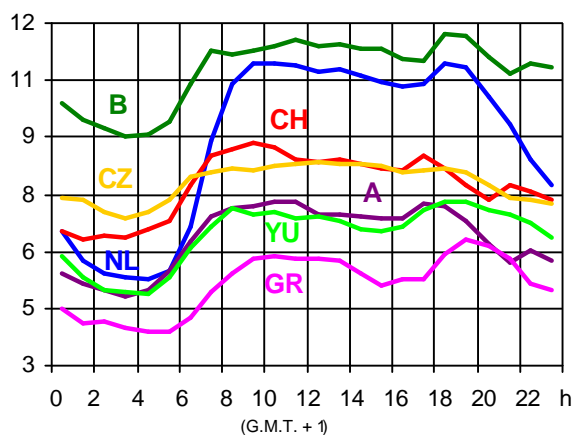

**Valeurs de charge 2000 - Grafiques**  
**Lastwerte 2000 - Grafiken**  
**Load values 2000 - Graphs**

**Annexe du chapitre II de l'Annuaire Statistique 2000**  
**Anhang zum Kapitel II des Statistischen Jahrbuchs 2000**  
**Appendix of chapter II of the Statistical Yearbook 2000**

19.01.2000 ( en/in GW )

16.02.2000 ( en/in GW )

19.01.2000 ( en/in GW )

16.02.2000 ( en/in GW )

19.01.2000 ( en/in GW )

16.02.2000 ( en/in GW )

15.03.2000 (en/in GW)

19.04.2000 (en/in GW)

15.03.2000 (en/in GW)

19.04.2000 (en/in GW)

15.03.2000 (en/in GW)

19.04.2000 (en/in GW)

**17.05.2000** ( en/in GW )

**21.06.2000** ( en/in GW )

**17.05.2000** ( en/in GW )

**21.06.2000** ( en/in GW )

**17.05.2000** ( en/in GW )

**21.06.2000** ( en/in GW )

**19.07.2000** ( en/in GW )

**16.08.2000** ( en/in GW )

**19.07.2000** ( en/in GW )

**16.08.2000** ( en/in GW )

**19.07.2000** ( en/in GW )

**16.08.2000** ( en/in GW )