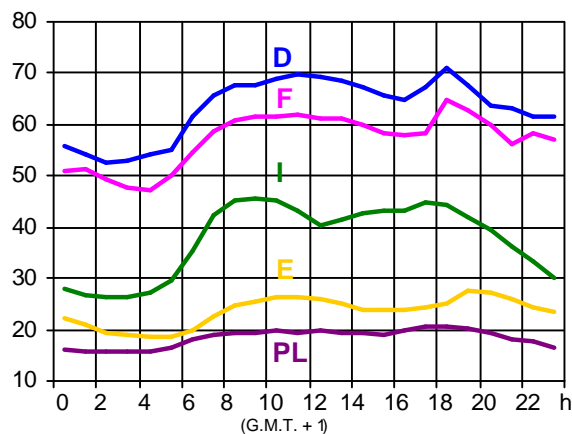

**Valeurs de charge 2000 - Grafiques**  
**Lastwerte 2000 - Grafiken**  
**Load values 2000 - Graphs**

**Annexe du chapitre II de l'Annuaire Statistique 2000**  
**Anhang zum Kapitel II des Statistischen Jahrbuchs 2000**  
**Appendix of chapter II of the Statistical Yearbook 2000**

19.01.2000 ( en/in GW )

16.02.2000 ( en/in GW )

19.01.2000 ( en/in GW )

16.02.2000 ( en/in GW )

19.01.2000 ( en/in GW )

16.02.2000 ( en/in GW )

15.03.2000 (en/in GW)

19.04.2000 (en/in GW)