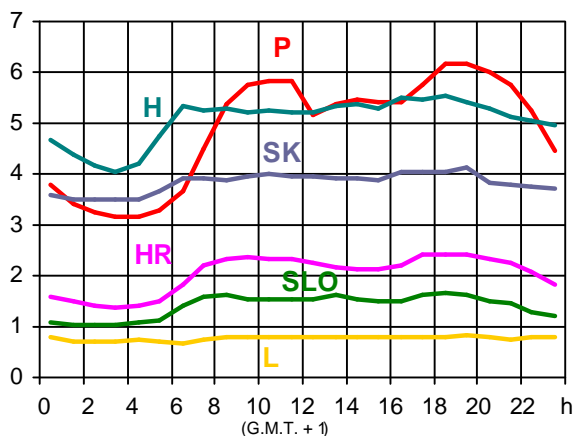

**Valeurs de charge 2000 - Grafiques**  
**Lastwerte 2000 - Grafiken**  
**Load values 2000 - Graphs**

**Annexe du chapitre II de l'Annuaire Statistique 2000**  
**Anhang zum Kapitel II des Statistischen Jahrbuchs 2000**  
**Appendix of chapter II of the Statistical Yearbook 2000**

19.01.2000 ( en/in GW )

16.02.2000 ( en/in GW )

19.01.2000 ( en/in GW )

16.02.2000 ( en/in GW )

19.01.2000 ( en/in GW )

16.02.2000 ( en/in GW )

15.03.2000 (en/in GW)

19.04.2000 (en/in GW)

15.03.2000 (en/in GW)

19.04.2000 (en/in GW)

15.03.2000 (en/in GW)

19.04.2000 (en/in GW)

**17.05.2000** ( en/in GW )

**21.06.2000** ( en/in GW )

**17.05.2000** ( en/in GW )

**21.06.2000** ( en/in GW )

**17.05.2000** ( en/in GW )

**21.06.2000** ( en/in GW )

**19.07.2000** ( en/in GW )

**16.08.2000** ( en/in GW )

**19.07.2000** ( en/in GW )

**16.08.2000** ( en/in GW )

**19.07.2000** ( en/in GW )

**16.08.2000** ( en/in GW )