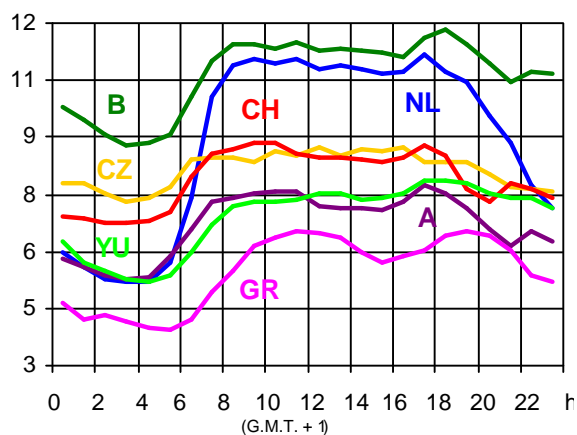

**Valeurs de charge 2000 - Grafiques**  
**Lastwerte 2000 - Grafiken**  
**Load values 2000 - Graphs**

**Annexe du chapitre II de l'Annuaire Statistique 2000**  
**Anhang zum Kapitel II des Statistischen Jahrbuchs 2000**  
**Appendix of chapter II of the Statistical Yearbook 2000**

19.01.2000 ( en/in GW )

16.02.2000 ( en/in GW )

19.01.2000 ( en/in GW )

16.02.2000 ( en/in GW )

19.01.2000 ( en/in GW )

16.02.2000 ( en/in GW )

15.03.2000 (en/in GW)

19.04.2000 (en/in GW)

15.03.2000 (en/in GW)

19.04.2000 (en/in GW)

15.03.2000 (en/in GW)

19.04.2000 (en/in GW)

**17.05.2000** ( en/in GW )

**21.06.2000** ( en/in GW )

**17.05.2000** ( en/in GW )

**21.06.2000** ( en/in GW )