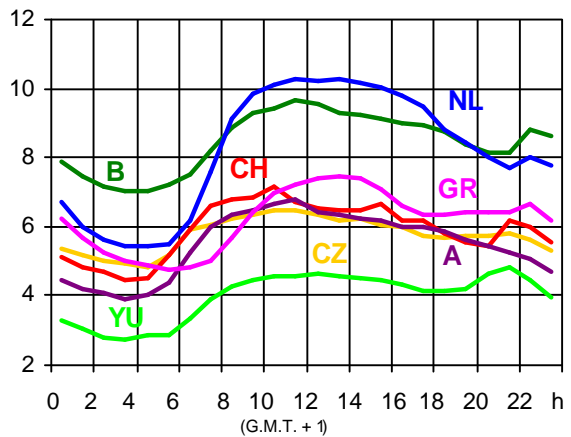

**Valeurs de charge 2000 - Grafiques**  
**Lastwerte 2000 - Grafiken**  
**Load values 2000 - Graphs**

**Annexe du chapitre II de l'Annuaire Statistique 2000**  
**Anhang zum Kapitel II des Statistischen Jahrbuchs 2000**  
**Appendix of chapter II of the Statistical Yearbook 2000**

15.03.2000 (en/in GW)

19.04.2000 (en/in GW)

15.03.2000 (en/in GW)

19.04.2000 (en/in GW)

**17.05.2000** ( en/in GW )

**21.06.2000** ( en/in GW )

**17.05.2000** ( en/in GW )

**21.06.2000** ( en/in GW )

**17.05.2000** ( en/in GW )

**21.06.2000** ( en/in GW )

**19.07.2000** ( en/in GW )

**16.08.2000** ( en/in GW )

**19.07.2000** ( en/in GW )

**16.08.2000** ( en/in GW )

**19.07.2000** ( en/in GW )

**16.08.2000** ( en/in GW )

**20.09.2000** ( en/in GW )

**18.10.2000** ( en/in GW )

**20.09.2000** ( en/in GW )

**18.10.2000** ( en/in GW )

**20.09.2000** ( en/in GW )

**18.10.2000** ( en/in GW )

15.11.2000 (en/in GW)

20.12.2000 (en/in GW)