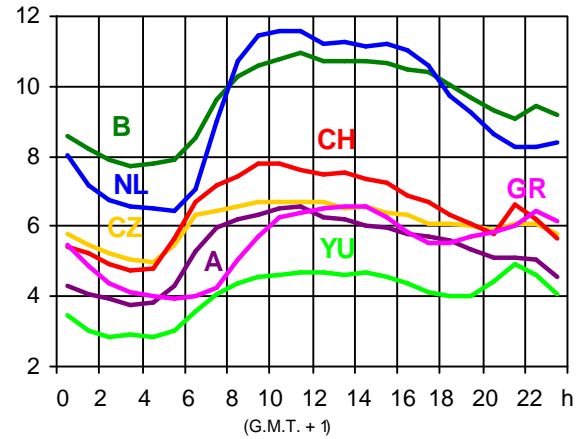

**Valeurs de charge 2000 - Grafiques**  
**Lastwerte 2000 - Grafiken**  
**Load values 2000 - Graphs**

**Annexe du chapitre II de l'Annuaire Statistique 2000**  
**Anhang zum Kapitel II des Statistischen Jahrbuchs 2000**  
**Appendix of chapter II of the Statistical Yearbook 2000**

19.01.2000 ( en/in GW )

16.02.2000 ( en/in GW )

19.01.2000 ( en/in GW )

16.02.2000 ( en/in GW )

19.01.2000 ( en/in GW )

16.02.2000 ( en/in GW )

15.03.2000 (en/in GW)

19.04.2000 (en/in GW)

15.03.2000 (en/in GW)

19.04.2000 (en/in GW)

15.03.2000 (en/in GW)

19.04.2000 (en/in GW)

**17.05.2000** ( en/in GW )

**21.06.2000** ( en/in GW )

**17.05.2000** ( en/in GW )

**21.06.2000** ( en/in GW )

**17.05.2000** ( en/in GW )

**21.06.2000** ( en/in GW )

**19.07.2000** ( en/in GW )

**16.08.2000** ( en/in GW )

**19.07.2000** ( en/in GW )

**16.08.2000** ( en/in GW )

**19.07.2000** ( en/in GW )

**16.08.2000** ( en/in GW )