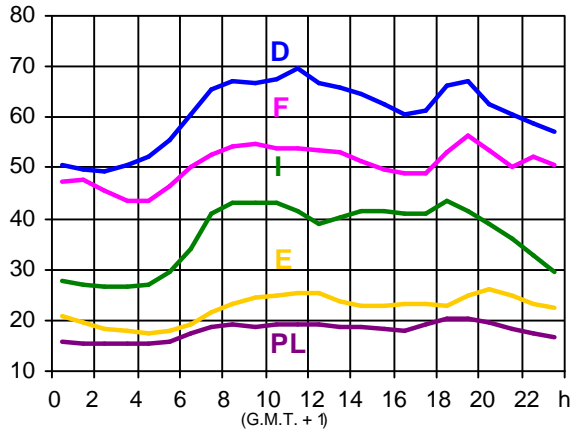

**Valeurs de charge 2000 - Grafiques**  
**Lastwerte 2000 - Grafiken**  
**Load values 2000 - Graphs**

**Annexe du chapitre II de l'Annuaire Statistique 2000**  
**Anhang zum Kapitel II des Statistischen Jahrbuchs 2000**  
**Appendix of chapter II of the Statistical Yearbook 2000**

19.01.2000 ( en/in GW )

16.02.2000 ( en/in GW )

19.01.2000 ( en/in GW )

16.02.2000 ( en/in GW )

19.01.2000 ( en/in GW )

16.02.2000 ( en/in GW )

15.03.2000 (en/in GW)

19.04.2000 (en/in GW)

15.03.2000 (en/in GW)

19.04.2000 (en/in GW)

15.03.2000 (en/in GW)

19.04.2000 (en/in GW)

**17.05.2000** ( en/in GW )

**21.06.2000** ( en/in GW )

**17.05.2000** ( en/in GW )

**21.06.2000** ( en/in GW )

**17.05.2000** ( en/in GW )

**21.06.2000** ( en/in GW )

**19.07.2000** ( en/in GW )

**16.08.2000** ( en/in GW )

**19.07.2000** ( en/in GW )

**16.08.2000** ( en/in GW )

**19.07.2000** ( en/in GW )

**16.08.2000** ( en/in GW )