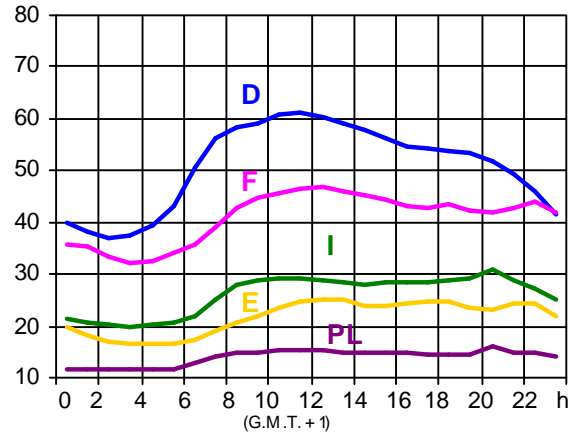

**Valeurs de charge 2000 - Grafiques**  
**Lastwerte 2000 - Grafiken**  
**Load values 2000 - Graphs**

**Annexe du chapitre II de l'Annuaire Statistique 2000**  
**Anhang zum Kapitel II des Statistischen Jahrbuchs 2000**  
**Appendix of chapter II of the Statistical Yearbook 2000**

15.03.2000 (en/in GW)

19.04.2000 (en/in GW)

15.03.2000 (en/in GW)

19.04.2000 (en/in GW)

**17.05.2000** ( en/in GW )

**21.06.2000** ( en/in GW )

**17.05.2000** ( en/in GW )

**21.06.2000** ( en/in GW )

**17.05.2000** ( en/in GW )

**21.06.2000** ( en/in GW )

**19.07.2000** ( en/in GW )

**16.08.2000** ( en/in GW )

**19.07.2000** ( en/in GW )

**16.08.2000** ( en/in GW )

**19.07.2000** ( en/in GW )

**16.08.2000** ( en/in GW )

**20.09.2000** ( en/in GW )

**18.10.2000** ( en/in GW )

**20.09.2000** ( en/in GW )

**18.10.2000** ( en/in GW )

**20.09.2000** ( en/in GW )

**18.10.2000** ( en/in GW )

15.11.2000 (en/in GW)

20.12.2000 (en/in GW)