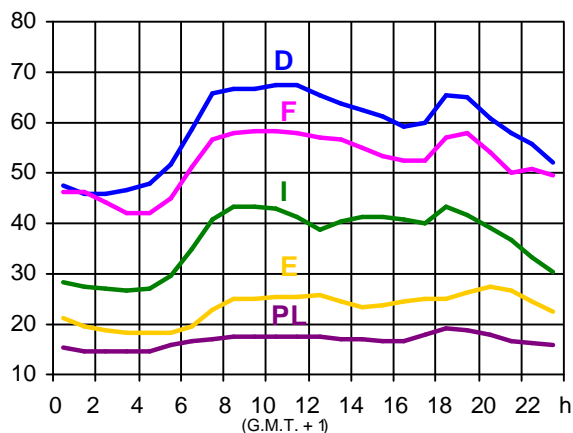

**Valeurs de charge 2000 - Grafiques**  
**Lastwerte 2000 - Grafiken**  
**Load values 2000 - Graphs**

**Annexe du chapitre II de l'Annuaire Statistique 2000**  
**Anhang zum Kapitel II des Statistischen Jahrbuchs 2000**  
**Appendix of chapter II of the Statistical Yearbook 2000**

15.03.2000 (en/in GW)

19.04.2000 (en/in GW)

15.03.2000 (en/in GW)

19.04.2000 (en/in GW)

**17.05.2000** ( en/in GW )

**21.06.2000** ( en/in GW )

**17.05.2000** ( en/in GW )

**21.06.2000** ( en/in GW )

**17.05.2000** ( en/in GW )

**21.06.2000** ( en/in GW )

**19.07.2000** ( en/in GW )

**16.08.2000** ( en/in GW )

**19.07.2000** ( en/in GW )

**16.08.2000** ( en/in GW )

**19.07.2000** ( en/in GW )

**16.08.2000** ( en/in GW )

**20.09.2000** ( en/in GW )

**18.10.2000** ( en/in GW )

**20.09.2000** ( en/in GW )

**18.10.2000** ( en/in GW )

**20.09.2000** ( en/in GW )

**18.10.2000** ( en/in GW )

15.11.2000 (en/in GW)

20.12.2000 (en/in GW)